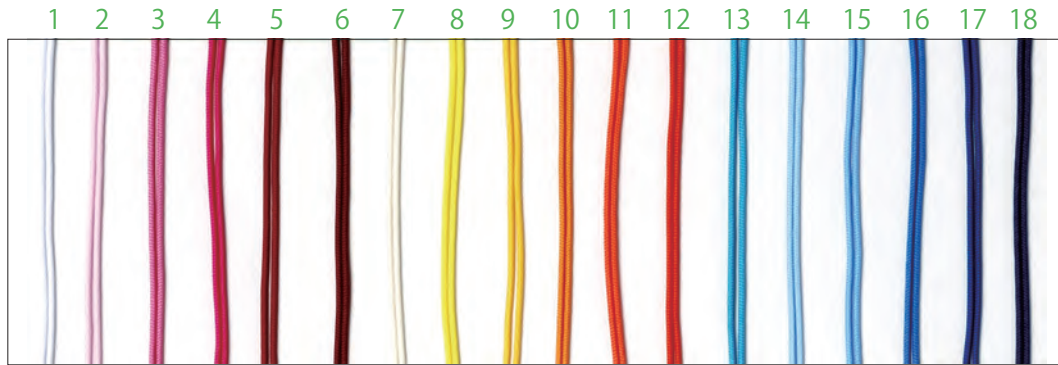

エステルまつば紐

白

生成

こげ茶

黒

蛍光橙

蛍光黄

蛍光緑