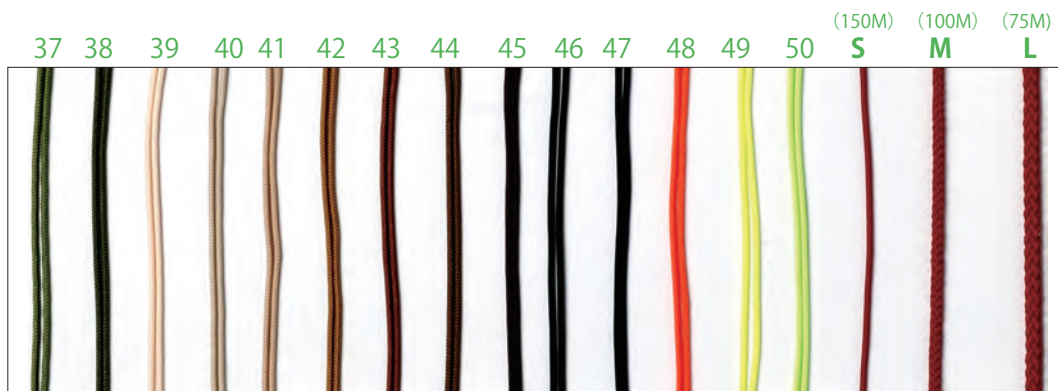

エステルまつば紐

白

生成

こげ茶

黒

蛍光橙

蛍光黄

蛍光緑