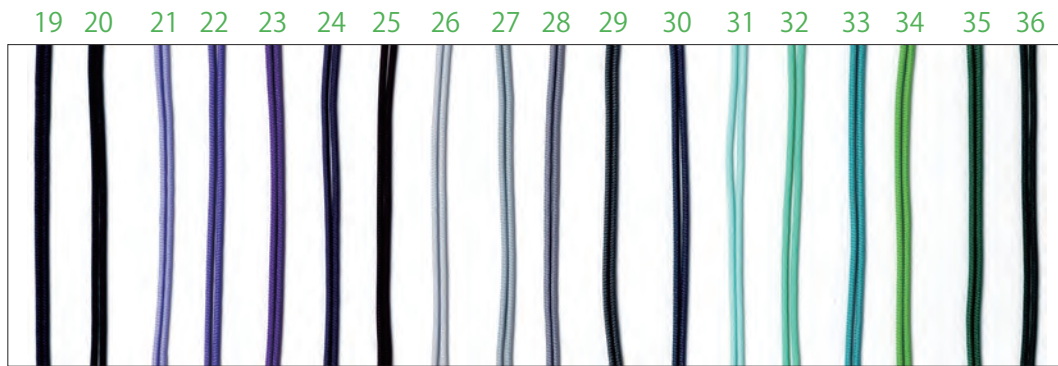

エステルまつば紐

白

生成

こげ茶

黒

蛍光橙

蛍光黄

蛍光緑