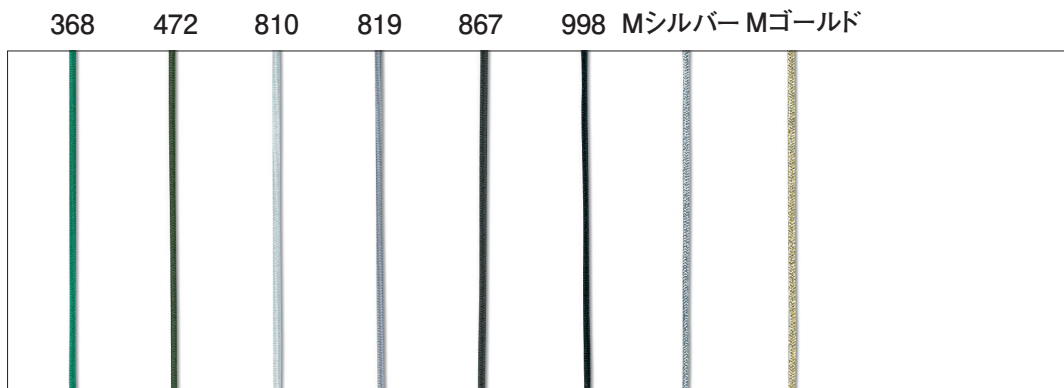

エステルゴム (100Mボビン巻)

白

生成

茶

紺

オリーブ

グレー

黒