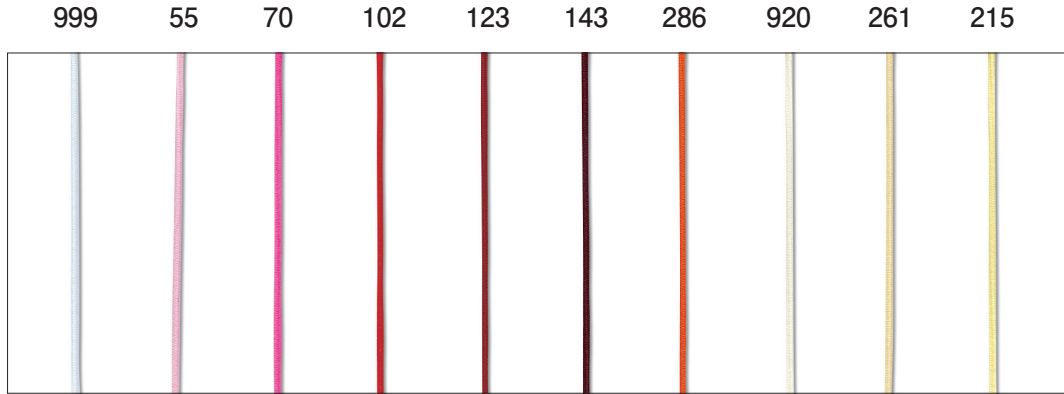

エステルゴム (100Mボビン巻)

白

生成

茶

紺

オリーブ

グレー

黒