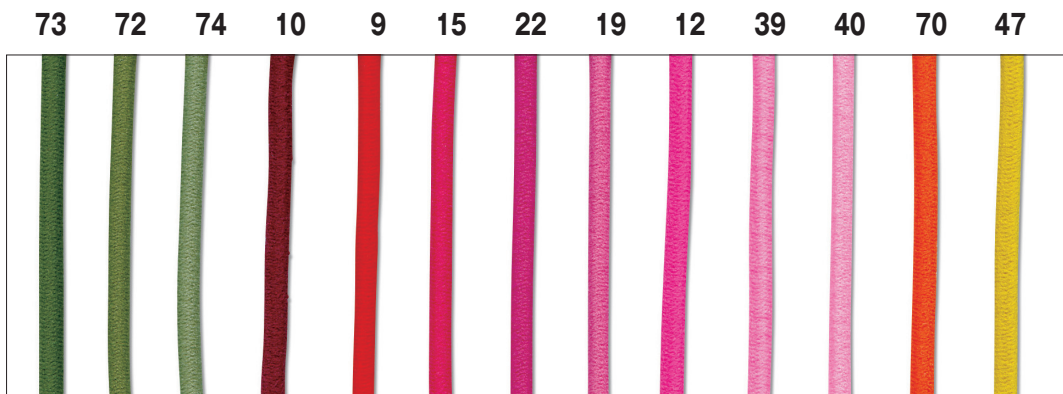

ウーリーゴム (50M)

生 白 黒
成

蛍光緑

蛍光黄

蛍光山吹

蛍光橙

蛍光朱赤

蛍光ピンク