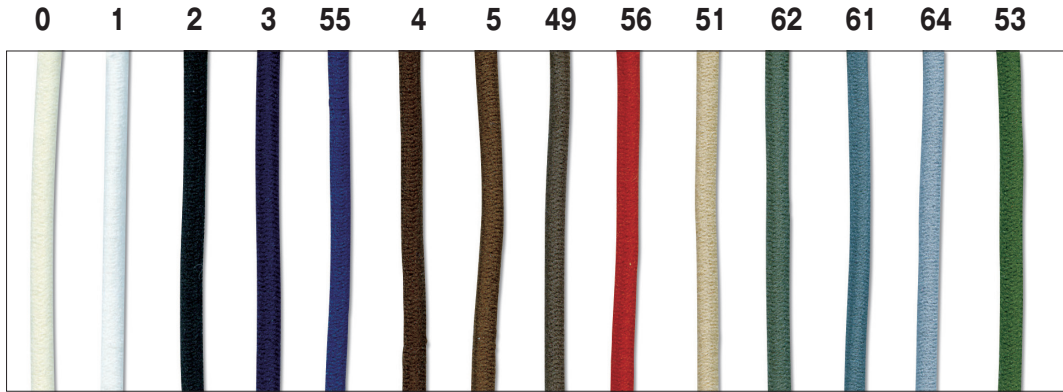

ウーリーゴム (50M)

生 白 黒
成

蛍光緑

蛍光黄

蛍光山吹

蛍光橙

蛍光朱赤

蛍光ピンク