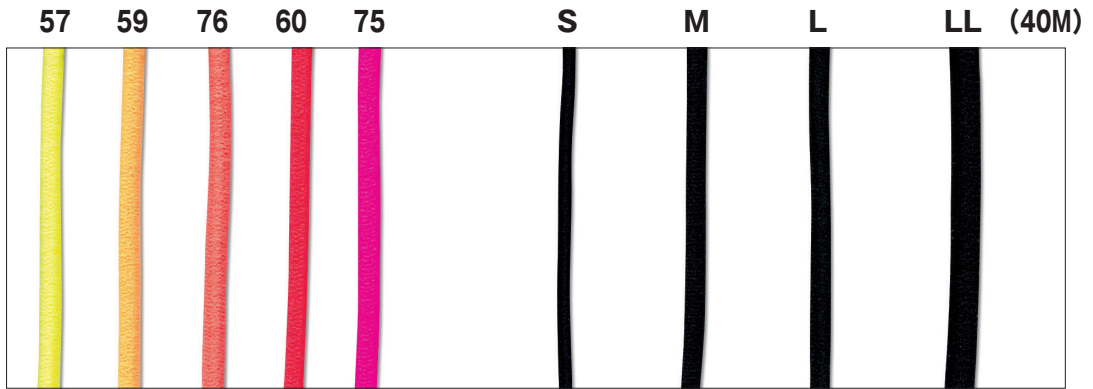

ウーリーゴム (50M)

生 白 黒
成

蛍光緑

蛍光黄

蛍光山吹

蛍光橙

蛍光朱赤

蛍光ピンク